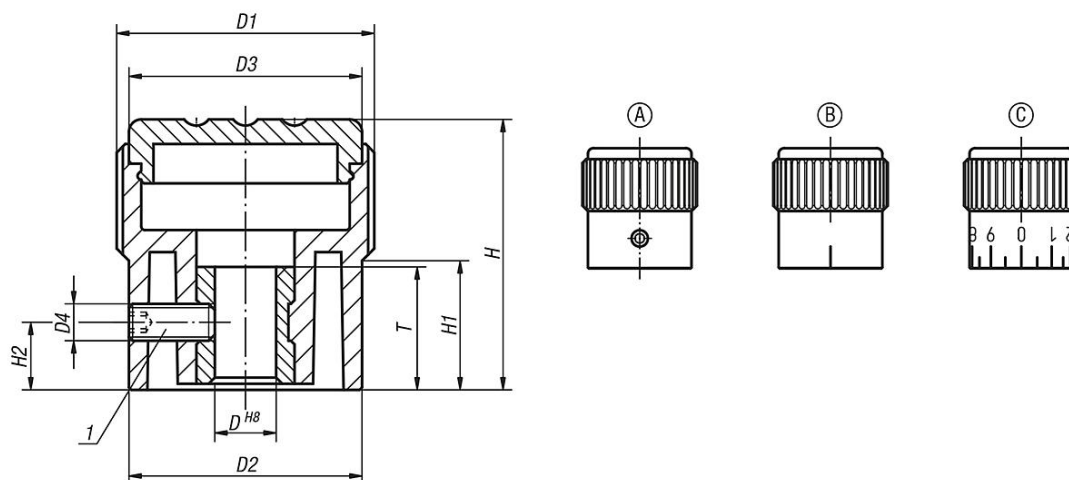

Чертежи

Обзор изделий

Ручки с накаткой