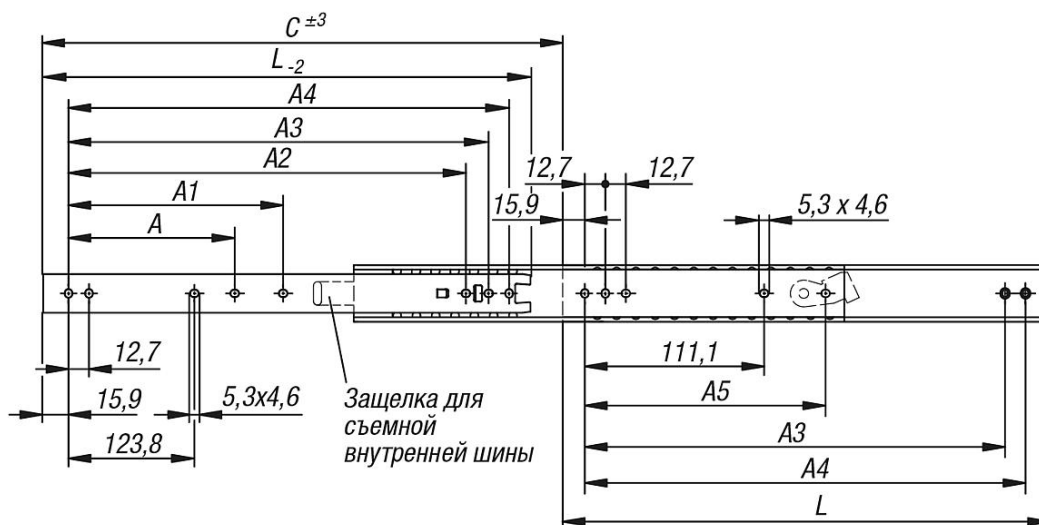

Описание товара/фотография продукта

19"

**Описание****Материал:**

Шины, сепаратор шарикоподшипника, из стали.
Шары из высокоуглеродной стали.

Исполнение:

Шины оцинкованы гальваническим способом и пассивированы в голубой цвет.
Сепаратор шарикоподшипника, оцинкованный.
Шары, закаленные.

Указание:

Длина хода телескопических шин с полным выдвижением равна их монтажной длине, что обеспечивает больший комфорт и удобство в использовании.
Данные шины специально разработаны для 19-дюймовой техники. Отделяемые внутренние шины позволяют отсоединять внутренний и внешний профили.
Силовое сцепление в открытой позиции. Динамическая емкость нагрузки телескопических шин обеспечивает максимально допустимую нагрузку вертикально монтируемой пары шин при использовании всего вытяжного пути. Эти значения грузоподъемности указаны в отношении к максимальному значению при 100 000 циклов.

Обратите внимание:

Все телескопические шины протестированы в соответствии с DIN EN 15338.

Чертежи

Максимальные размеры головки с резьбой:
 $\varnothing 8$ мм x 2,6 мм высота

Обзор изделий

Телескопические шины, полное выдвижение, отделяемые, грузоподъемность до 52 кг

Номер заказа	A	A1	A2	A3	A4	A5	C (ход)	L	Длина в дюймах	Грузоподъемность для пары в кг
K0538.10305	-	-	-	260,3	273	-	316	305	12	45
K0538.10330	-	-	273	285,7	298,4	-	353	330	13	45
K0538.10356	-	-	298,4	311,1	323,8	-	381	356	14	46
K0538.10406	-	-	349,2	361,9	374,6	250,8	433	406	16	49
K0538.10457	212,7	-	400	412,7	425,4	301,6	484	457	18	50
K0538.10508	238,1	365,1	450,9	463,6	476,3	352,4	531	508	20	51
K0538.10533	250,8	390,5	476,2	488,9	501,6	377,8	554	533	21	51
K0538.10559	263,5	415,9	501,6	514,3	527	403,2	585	559	22	51
K0538.10610	288,9	466,7	552,4	565,1	577,8	454	636	610	24	52
K0538.10660	314,3	517,5	603,2	615,9	628,6	504,8	687	660	26	52