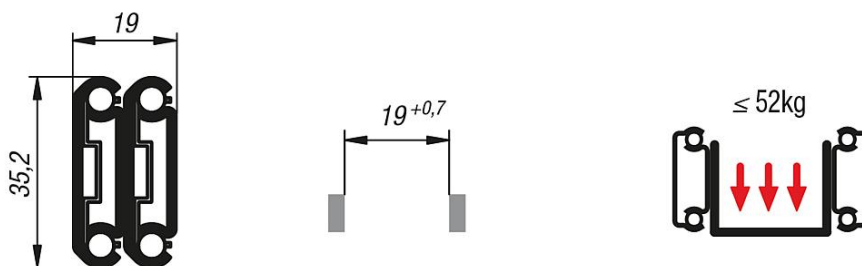

Указание:

Длина хода телескопических шин с полным выдвижением равна их монтажной длине, что обеспечивает больший комфорт и удобство в использовании.
Данные шины специально разработаны для 19-дюймовой техники. Отделяемые внутренние шины позволяют отсоединять внутренний и внешний профили.
Силовое сцепление в открытой позиции. Динамическая емкость нагрузки телескопических шин обеспечивает максимально допустимую нагрузку вертикально монтируемой пары шин при использовании всего вытяжного пути. Эти значения грузоподъемности указаны в отношении к максимальному значению при 100 000 циклов.

Обратите внимание:

Все телескопические шины протестированы в соответствии с DIN EN 15338.

Чертежи

Максимальные размеры головки с резьбой:
 $\varnothing 8$ мм x 2,6 мм высота

Обзор изделий

Телескопические шины, полное выдвижение, отделяемые, грузоподъемность до 52 кг

Номер заказа	A	A1	A2	A3	A4	A5	C (ход)	L	Длина в дюймах	Грузоподъемность для пары в кг
K0538.10305	-	-	-	260,3	273	-	316	305	12	45
K0538.10330	-	-	273	285,7	298,4	-	353	330	13	45
K0538.10356	-	-	298,4	311,1	323,8	-	381	356	14	46
K0538.10406	-	-	349,2	361,9	374,6	250,8	433	406	16	49
K0538.10457	212,7	-	400	412,7	425,4	301,6	484	457	18	50
K0538.10508	238,1	365,1	450,9	463,6	476,3	352,4	531	508	20	51
K0538.10533	250,8	390,5	476,2	488,9	501,6	377,8	554	533	21	51
K0538.10559	263,5	415,9	501,6	514,3	527	403,2	585	559	22	51
K0538.10610	288,9	466,7	552,4	565,1	577,8	454	636	610	24	52
K0538.10660	314,3	517,5	603,2	615,9	628,6	504,8	687	660	26	52